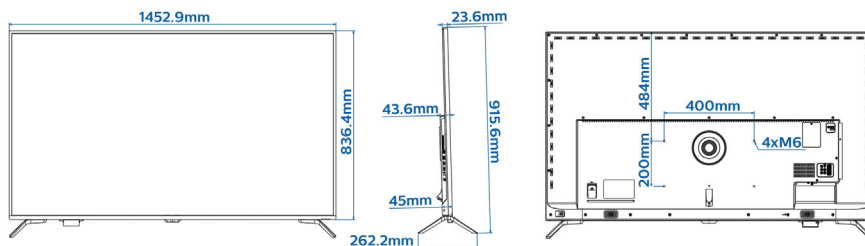

Abmessungen

- Abmessungen Gerät (B x H x T): 1453 x 837 x 24/45/66 mm
- Abmessungen Gerät inkl. Fuß (B x H x T): 1453 x 0,916 x 262 mm
- Produktgewicht: 28,05 kg
- Produktgewicht (+ Ständer): 28,85 kg
- VESA-kompatible Wandhalterung: M6, 400 x 200 mm