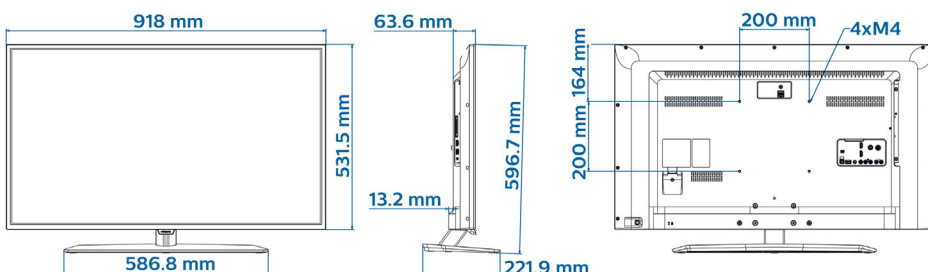

- Anzeige: Full HD, LED
- Bildschirmgröße diagonal: 40 Zoll / 102 cm
- Bildformat: 16:9
- Auflösung des Displays: 1920 x 1080p
- Helligkeit: 280 cd/m²
- Betrachtungswinkel: 176° (H) / 176° (V)
- Bildoptimierung: Pixel Plus HD, 200 Hz Perfect Motion Rate

Abmessungen

- Abmessungen Gerät (B x H x T): 918 x 532 x 64/77 mm
- Abmessungen Gerät inkl. Fuß (B x H x T): 918 x 597 x 222 mm
- Produktgewicht: 7,6 kg
- Produktgewicht (+ Ständer): 9,5 kg
- VESA-kompatible Wandhalterung: M4, 200 x 200 mm