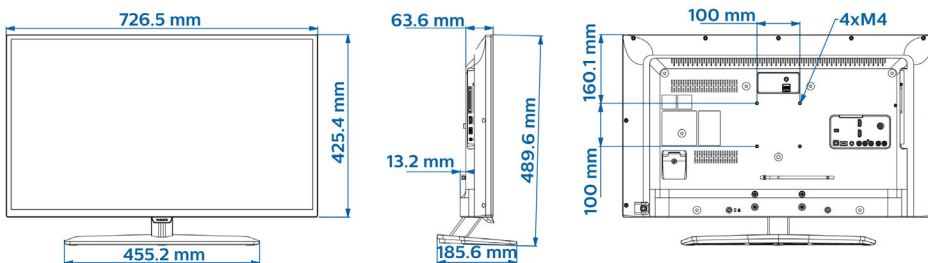

Abmessungen

- Abmessungen Gerät (B x H x T): 727 x 425 x 64/77 mm
- Abmessungen Gerät inkl. Fuß (B x H x T): 727 x 490 x 186 mm
- Produktgewicht: 5 kg
- Produktgewicht (+ Ständer): 5,7 kg
- VESA-kompatible Wandhalterung: M4, 100 x 100 mm