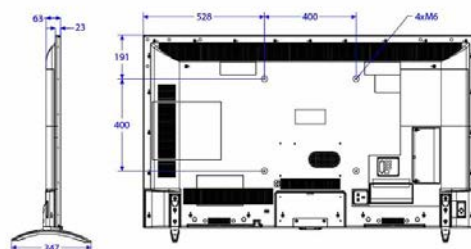

## Abmessungen

Abmessungen Gerät (B x H x T): 1457 x 846 x 63 mm  
 Abmessungen Gerät inkl. Fuß (B x H x T): 1457 x 900 x 347 mm  
 Produktgewicht: 23,5 kg  
 Produktgewicht (+ Ständer): 24,1 kg  
 VESA-kompatible Wandhalterung: 400 x 400 mm, M6