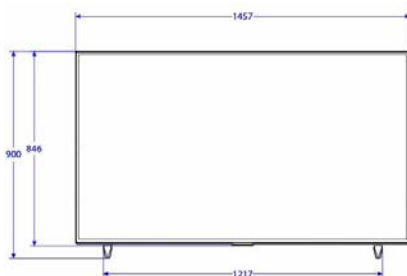

## Unterstützte Display-Auflösung

HDMI: Bis zu 3.840 x 2.160p bei 60 Hz  
 Tuner: T2 HEVC: bis zu 3.840 x 2.160 bei 60 Hz, Sonstiges: bis zu 1.920 x 1.080p bei 60 Hz  
 USB: HEVC: bis zu 3.840 x 2.160 bei 60 Hz, Sonstiges: bis zu 1.920 x 1.080p bei 60 Hz

## Abmessungen

Abmessungen Gerät (B x H x T): 1457 x 846 x 63 mm  
 Abmessungen Gerät inkl. Fuß (B x H x T): 1457 x 900 x 347 mm  
 Produktgewicht: 23,5 kg  
 Produktgewicht (+ Ständer): 24,1 kg  
 VESA-kompatible Wandhalterung: 400 x 400 mm, M6