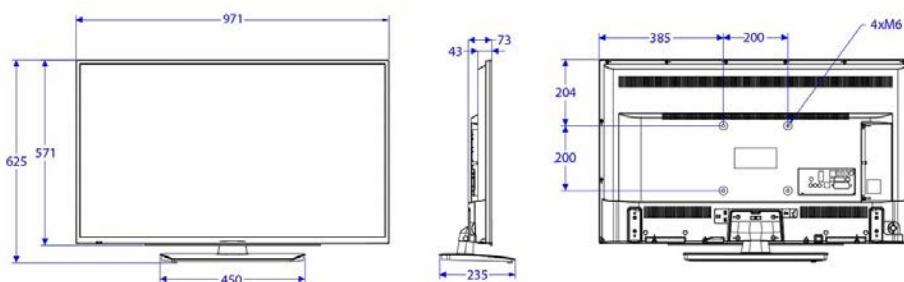

Abmessungen

Abmessungen Gerät (B x H x T): 971 x 571 x 43/73 mm
Abmessungen Gerät inkl. Fuß (B x H x T): 971 x 625 x 235 mm
Produktgewicht: 8,3 kg
Produktgewicht (+ Ständer): 9,2 kg
VESA-kompatible Wandhalterung: M6, 200 x 200 mm